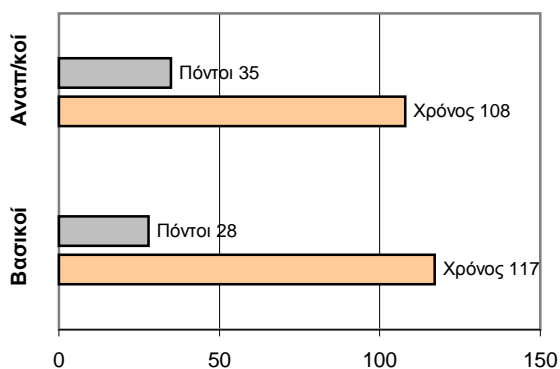

ΤΕΛΙΚΟ ΣΚΟΡ

Α.Ε. Καλλιθέας **75 - 63** Α.Ε.Σ.ΕΛ.

(Κανονική Περ. 57-57)

Διατητές: Μέλης- Καρακωνσταντόπουλος

Ανά περίοδο:	1η	2η	3η	4η
Α.Ε. Καλλιθέας	14	15	13	15
Α.Ε.Σ.ΕΛ.	16	9	11	21

Τέλος περιόδου	1η	2η	3η	4η
Α.Ε. Καλλιθέας	14	29	42	57
Α.Ε.Σ.ΕΛ.	16	25	36	57

Προπονητής: Ρουμπελάκης Γ.- Ιντζελέρ Μ.

Α.Ε. ΣΟΥΡΜΕΝΩΝ - ΕΛΛΗΝΙΚΟΥ

Αιφνιδιασμοί: 3 / 9

# Παίχτης	Συμ/χή (min)	Π	ΕΛ. Β.	2π	3π	Ριμπ.		Ασ	Κλ	Λ	Ταπ	Φάουλ		Rkg*	
						Αμ	Επ					+	-		
4 Καρασούλος Γ.	12	3	1 / 2	1 / 3	0 / 0	3	0	0	0	2	0	1	1	1	
5 Μαλιτῆς Γ.	26	5	2 / 2	0 / 2	1 / 3	4	0	1	1	1	0	1	4	6	
6 Νικολάκης Μ.	4	0	0 / 0	0 / 0	0 / 0	0	0	0	0	0	0	1	0	-	
7 Ζηνέλης Ν.	44	11	1 / 4	5 / 8	0 / 0	3	1	4	1	1	1	5	2	14	
8 Μπούτας Α.	29	6	2 / 2	2 / 7	0 / 4	8	2	3	3	5	1	2	4	9	
9 Γαλαράς Β.	26	8	1 / 4	2 / 5	1 / 2	1	1	0	1	2	0	1	3	2	
10 Παπαμαρινόπουλος Α.	15	6	2 / 4	2 / 4	0 / 0	4	1	1	0	1	0	3	2	7	
11 Παντελάκης Γ.	24	8	2 / 11	3 / 7	0 / 1	4	4	1	1	2	1	7	1	3	
12 Κοντουζόγλου Β.	16	3	1 / 3	1 / 2	0 / 1	0	0	1	3	1	0	1	3	2	
13 Παπαδημητρίου Χ.	0	0	0 / 0	0 / 0	0 / 0	0	0	0	0	0	0	0	0	-	
14 Ντελής Φ.	16	3	0 / 0	0 / 2	1 / 3	0	0	2	0	0	0	0	1	1	
15 Μανίκας Γ.	13	10	3 / 4	2 / 3	1 / 1	0	0	1	2	2	0	2	3	9	
Ομαδικά						3	0			3		2	1		
1η Περίοδος		16	3 / 9	5 / 9	1 / 4	5	4	3	7	6	1	7	6	17	
2η Περίοδος		9	3 / 7	3 / 10	0 / 1	8	2	1	2	8	1	7	6	3	
3η Περίοδος		11	3 / 10	4 / 7	0 / 4	11	0	3	0	3	0	6	4	8	
4η Περίοδος		21	4 / 8	4 / 10	3 / 5	5	2	5	2	1	0	5	6	22	
Παράταση		6	2 / 2	2 / 7	0 / 1	1	1	2	1	2	0	1	3	3	
Τελικά Στατιστικά		225	63	15 / 36	18 / 43	4 / 15	30	9	14	12	20	2	26	25	53
			42%	42%	27%	39									

Προέλευση Πόντων: